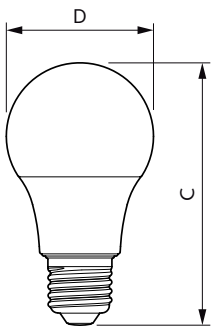

Aplicaciones

- Aplicaciones del hogar

Versions

Plano de dimensiones

Product	D	C
EcoHome LEDBulb 9W E27 6500KHV 1PF/20AR	60 mm	108 mm
EcoHome LEDBulb 9W E27 3000KHV 1PF/20AR	60 mm	108 mm
EcoHome LEDBulb 9W E27 6500KHV 3PF/6AR	60 mm	108 mm
EcoHome LEDBulb 7W E27 6500KHV 2PF/10AR	60 mm	108 mm
EcoHome LEDBulb 7W E27 6500KHV 3PF/6AR	60 mm	108 mm
EcoHome LEDBulb 7W E27 3000KHV 1PF/20AR	60 mm	108 mm
EcoHome LEDBulb 7W E27 6500KHV 1PF/20AR	60 mm	108 mm
EcoHome LEDBulb 10W E27 6500KHV 1PF/20AR	60 mm	108 mm

Product	D	C
EcoHome LEDBulb 14W E27 6500KHV 1PF/20AR	60 mm	108 mm

Product	D	C
EcoHome LEDBulb 12W E27 3000KHV 1PF/20AR	60 mm	108 mm
EcoHome LEDBulb 12W E27 6500KHV 1PF/20AR	60 mm	108 mm

Controles y regulación	
Regulable	No
Mecánicos y de carcasa	
Frecuencia de entrada	50 a 60 Hz
Voltaje (nom.)	220-240 V
Hora de inicio (nom.)	0,5 s
Funcionamiento de emergencia	
Base de casquillo	E27
Vida útil nominal (nom.)	10000 h
Ciclo de conmutación	50000
Rendimiento inicial (conforme con IEC)	
Ángulo de haz (nom.)	150 °
Índice de reproducción cromática -IRC (nom.)	80
Llmf al fin de vida útil nominal (nom.)	70 %
Datos técnicos de la luz	
Acabado de la lámpara	Esmerilado
Forma de la bombilla	A60