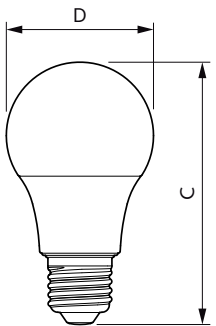

Aplicaciones

- Aplicaciones del hogar

Versions

Plano de dimensiones

Product	D	C
EcoHome LEDBulb 10W E27 6500KHV 1PF/20AR	60 mm	108 mm
EcoHome LEDBulb 10W E27 3000KHV 1PF/20AR	60 mm	108 mm
EcoHome LEDBulb 7W E27 6500KHV 1PF/20AR	60 mm	108 mm
EcoHome LEDBulb 7W E27 3000KHV 1PF/20AR	60 mm	108 mm
EcoHome LEDBulb 10W E27 6500KHV 2PF/10AR	60 mm	108 mm
EcoHome LEDBulb 10W E27 6500KHV 3PF/6AR	60 mm	108 mm
EcoHome LEDBulb 7W E27 6500KHV 2PF/10AR	60 mm	108 mm
EcoHome LEDBulb 7W E27 6500KHV 3PF/6AR	60 mm	108 mm

Product	D	C
EcoHome LEDBulb 12W E27 3000KHV 1PF/20AR	60 mm	108 mm
EcoHome LEDBulb 12W E27 6500KHV 1PF/20AR	60 mm	108 mm

Product	D	C
EcoHome LEDBulb 14W E27 6500KHV 1PF/20AR	60 mm	108 mm

Controles y regulación	
Regulable	No
Mecánicos y de carcasa	
Frecuencia de entrada	50 a 60 Hz
Voltaje (nom.)	220-240 V
Hora de inicio (nom.)	0,5 s
Funcionamiento de emergencia	
Base de casquillo	E27
Vida útil nominal (nom.)	10000 h
Ciclo de conmutación	50000X
Rendimiento inicial (conforme con IEC)	
Ángulo de haz (nom.)	150 °
Índice de reproducción cromática -IRC (nom.)	80
Llmf al fin de vida útil nominal (nom.)	70 %
Datos técnicos de la luz	
Acabado de la lámpara	Esmerilado
Forma de la bombilla	A60