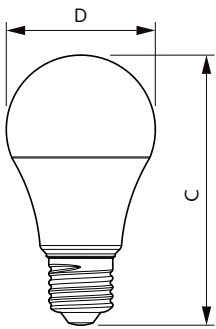

Aplicaciones

- Aplicaciones del hogar

Versions

Plano de dimensiones

Product	D	C
EcoHome LEDBulb 10W E27 6500KHV 1PF/20AR	60 mm	108 mm
EcoHome LEDBulb 10W E27 3000KHV 1PF/20AR	60 mm	108 mm
EcoHome LEDBulb 7W E27 6500KHV 1PF/20AR	60 mm	108 mm
EcoHome LEDBulb 7W E27 3000KHV 1PF/20AR	60 mm	108 mm
EcoHome LEDBulb 10W E27 6500KHV 2PF/10AR	60 mm	108 mm
EcoHome LEDBulb 10W E27 6500KHV 3PF/6AR	60 mm	108 mm
EcoHome LEDBulb 7W E27 6500KHV 2PF/10AR	60 mm	108 mm
EcoHome LEDBulb 7W E27 6500KHV 3PF/6AR	60 mm	108 mm

Product	D	C
EcoHome LEDBulb 12W E27 3000KHV 1PF/20AR	60 mm	108 mm
EcoHome LEDBulb 12W E27 6500KHV 1PF/20AR	60 mm	108 mm

Product	D	C
EcoHome LEDBulb 14W E27 6500KHV 1PF/20AR	60 mm	108 mm

Controles y regulación	
Regulable	No
Mecánicos y de carcasa	
Frecuencia de entrada	50 a 60 Hz
Voltaje (nom.)	220-240 V
Hora de inicio (nom.)	0,5 s
Funcionamiento de emergencia	
Base de casquillo	E27
Vida útil nominal (nom.)	10000 h
Ciclo de conmutación	50000X
Rendimiento inicial (conforme con IEC)	
Ángulo de haz (nom.)	150 °
Índice de reproducción cromática -IRC (nom.)	80
Llmf al fin de vida útil nominal (nom.)	70 %
Datos técnicos de la luz	
Acabado de la lámpara	Esmerilado
Forma de la bombilla	A60