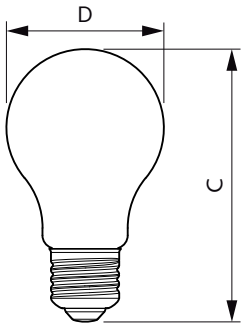

Aplicaciones

- Aplicaciones del hogar

Versions

Plano de dimensiones

Product	D	C
EcoHome LEDBulb 10W E27 6500KHV 1PF/20AR	60 mm	108 mm
EcoHome LEDBulb 10W E27 3000KHV 1PF/20AR	60 mm	108 mm
EcoHome LEDBulb 7W E27 6500KHV 1PF/20AR	60 mm	108 mm
EcoHome LEDBulb 7W E27 3000KHV 1PF/20AR	60 mm	108 mm
EcoHome LEDBulb 10W E27 6500KHV 2PF/10AR	60 mm	108 mm
EcoHome LEDBulb 10W E27 6500KHV 3PF/6AR	60 mm	108 mm
EcoHome LEDBulb 7W E27 6500KHV 2PF/10AR	60 mm	108 mm
EcoHome LEDBulb 7W E27 6500KHV 3PF/6AR	60 mm	108 mm

Product	D	C
EcoHome LEDBulb 12W E27 3000KHV 1PF/20AR	60 mm	108 mm
EcoHome LEDBulb 12W E27 6500KHV 1PF/20AR	60 mm	108 mm

Product	D	C
EcoHome LEDBulb 14W E27 6500KHV 1PF/20AR	60 mm	108 mm

Controles y regulación	
Regulable	No
Mecánicos y de carcasa	
Frecuencia de entrada	50 a 60 Hz
Voltaje (nom.)	220-240 V
Hora de inicio (nom.)	0,5 s
Funcionamiento de emergencia	
Base de casquillo	E27
Vida útil nominal (nom.)	10000 h
Ciclo de conmutación	50000X
Rendimiento inicial (conforme con IEC)	
Ángulo de haz (nom.)	150 °
Índice de reproducción cromática -IRC (nom.)	80
Llmf al fin de vida útil nominal (nom.)	70 %
Datos técnicos de la luz	
Acabado de la lámpara	Esmerilado
Forma de la bombilla	A60