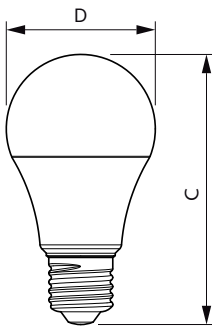

Aplicaciones

- Aplicaciones del hogar

Versions

Plano de dimensiones

Product	D	C
EcoHome LEDBulb 9W E27 6500KHV 1PF/20AR	60 mm	108 mm
EcoHome LEDBulb 9W E27 3000KHV 1PF/20AR	60 mm	108 mm
EcoHome LEDBulb 9W E27 6500KHV 3PF/6AR	60 mm	108 mm
EcoHome LEDBulb 7W E27 6500KHV 2PF/10AR	60 mm	108 mm
EcoHome LEDBulb 7W E27 6500KHV 3PF/6AR	60 mm	108 mm
EcoHome LEDBulb 7W E27 3000KHV 1PF/20AR	60 mm	108 mm
EcoHome LEDBulb 7W E27 6500KHV 1PF/20AR	60 mm	108 mm
EcoHome LEDBulb 10W E27 6500KHV 1PF/20AR	60 mm	108 mm

Product	D	C
EcoHome LEDBulb 14W E27 6500KHV 1PF/20AR	60 mm	108 mm

Product	D	C
EcoHome LEDBulb 12W E27 3000KHV 1PF/20AR	60 mm	108 mm
EcoHome LEDBulb 12W E27 6500KHV 1PF/20AR	60 mm	108 mm

Controles y regulación	
Regulable	No
Mecánicos y de carcasa	
Frecuencia de entrada	50 a 60 Hz
Voltaje (nom.)	220-240 V
Hora de inicio (nom.)	0,5 s
Funcionamiento de emergencia	
Base de casquillo	E27
Vida útil nominal (nom.)	10000 h
Ciclo de conmutación	50000
Rendimiento inicial (conforme con IEC)	
Ángulo de haz (nom.)	150 °
Índice de reproducción cromática -IRC (nom.)	80
Llmf al fin de vida útil nominal (nom.)	70 %
Datos técnicos de la luz	
Acabado de la lámpara	Esmerilado
Forma de la bombilla	A60