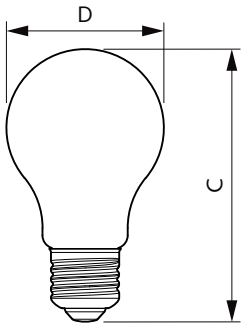

Aplicaciones

- Aplicaciones del hogar

Versions

Plano de dimensiones

Product	D	C
EcoHome LEDBulb 9W E27 6500KHV 1PF/20AR	60 mm	108 mm
EcoHome LEDBulb 9W E27 3000KHV 1PF/20AR	60 mm	108 mm
EcoHome LEDBulb 9W E27 6500KHV 3PF/6AR	60 mm	108 mm
EcoHome LEDBulb 7W E27 6500KHV 2PF/10AR	60 mm	108 mm
EcoHome LEDBulb 7W E27 6500KHV 3PF/6AR	60 mm	108 mm
EcoHome LEDBulb 7W E27 3000KHV 1PF/20AR	60 mm	108 mm
EcoHome LEDBulb 7W E27 6500KHV 1PF/20AR	60 mm	108 mm
EcoHome LEDBulb 10W E27 6500KHV 1PF/20AR	60 mm	108 mm

Product	D	C
EcoHome LEDBulb 14W E27 6500KHV 1PF/20AR	60 mm	108 mm

Product	D	C
EcoHome LEDBulb 12W E27 3000KHV 1PF/20AR	60 mm	108 mm
EcoHome LEDBulb 12W E27 6500KHV 1PF/20AR	60 mm	108 mm

Controles y regulación	
Regulable	No
Mecánicos y de carcasa	
Frecuencia de entrada	50 a 60 Hz
Voltaje (nom.)	220-240 V
Hora de inicio (nom.)	0,5 s
Funcionamiento de emergencia	
Base de casquillo	E27
Vida útil nominal (nom.)	10000 h
Ciclo de conmutación	50000
Rendimiento inicial (conforme con IEC)	
Ángulo de haz (nom.)	150 °
Índice de reproducción cromática -IRC (nom.)	80
Llmf al fin de vida útil nominal (nom.)	70 %
Datos técnicos de la luz	
Acabado de la lámpara	Esmerilado
Forma de la bombilla	A60