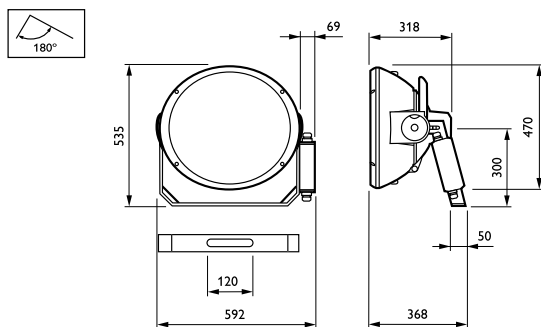

Datos técnicos de la luz

Material de la carcasa	Aluminio
Material de cubierta/lente óptico	-
Material de fijación	Acero
Dispositivo de montaje	Soporte de montaje ajustable
Forma de cubierta/lente óptico	-
Color	Aluminio
Dimensiones (alto x ancho x profundidad)	NaN x NaN x NaN mm (NaN x NaN x NaN in)

Datos de producto

Código del producto completo	872790050203900
Nombre del producto del pedido	MVF404 MHN-SEH2000W/956 B4 SI
EAN/UPC: producto	8727900502039
Código del pedido	910502218418
Numerator - Quantity Per Pack	1
Numerator - Packs per outer box	1
Material Nr. (12NC)	910502218418
Net Weight (Piece)	14,500 kg

Plano de dimensiones

MVF404 MHN-SEH2000W/956 B4 SI