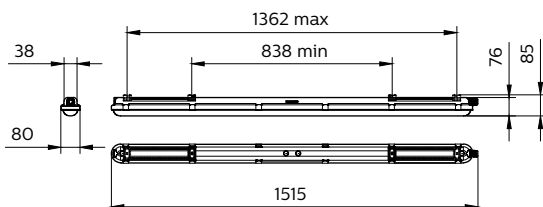

Aprobación y aplicación

Código de protección de ingreso	IP65 [Protección contra el ingreso de polvo, a prueba de chorro de agua]
Código de protección de impacto mec.	IK08 [5 J protección contra vandalismo]

Información general

Initial luminous flux (system flux)	8000 lm

Tolerancia del flujo luminoso	+/-10%
Eficacia de la luminaria LED inicial	140 lm/W
Temperatura de color correlacionada inic.	4000 K
Init. Color Rendering Index	>80
Cromaticidad inicial	(0.38,0.38)SDCM<=3
Potencia de entrada inicial	57.1 W
Tolerancia del consumo de energía	+/-10%

Rendimiento en el tiempo (conforme con IEC)

Índice de fallas del equipo de control con una vida útil media de 50 000 h	5 %
Lumen maintenance at median useful life* 50000 h	L80

Condiciones de aplicación

Rango de temperatura ambiente	-20 a +40 °C
Temperatura ambiente de rendimiento Tq	25 °C
Nivel de regulación máximo	No aplica
Apta para aplicaciones de alternado aleatorio	No aplica

Datos de producto

Código del producto completo	871869940928900
Nombre del producto del pedido	WT120C G2 LED80S/840 PSU L1500
EAN/UPC: producto	8718699409289
Código del pedido	911401823980
Numerator - Quantity Per Pack	1
Numerator - Packs per outer box	9
Material Nr. (12NC)	911401823980
Net Weight (Piece)	1,700 kg

Plano de dimensiones

CoreLine Waterproof WT120C