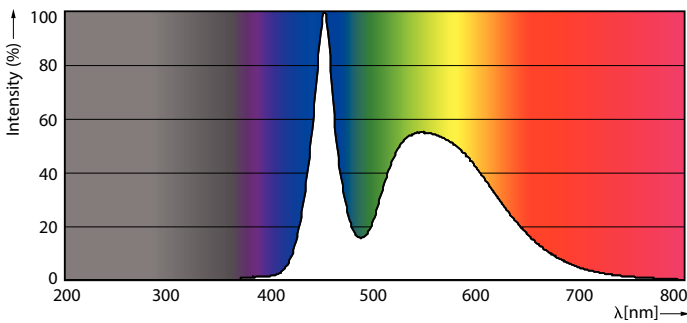

LEDtube 16W G13 765 CN I G