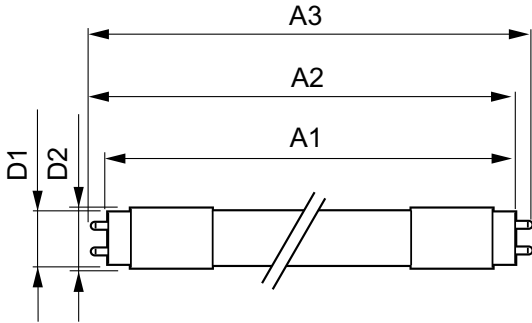

Tubos LED Ecofit T8

Datos de producto

Código del producto completo	871869965767300
Nombre del producto del pedido	Ecofit Mains LEDtube 1200mm 16W 765 G
EAN/UPC: producto	8718699657673
Código del pedido	929001127511

Numerator - Quantity Per Pack	1
Numerator - Packs per outer box	20
Material Nr. (12NC)	929001127511
Net Weight (Piece)	0,215 kg

Plano de dimensiones

Ecofit Mains LEDtube 1200mm 16W 765 G

Product	D1	D2	A1	A2	A3
Ecofit Mains LEDtube 1200mm 16W 765 G	25,68 mm	28 mm	1198,0 mm	1205,0 mm	1212,0 mm

Datos fotométricos