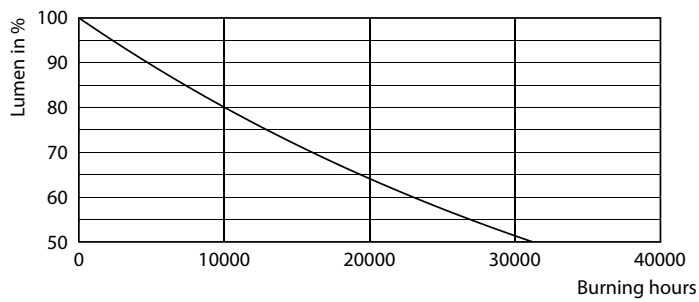

LEDtube 15K