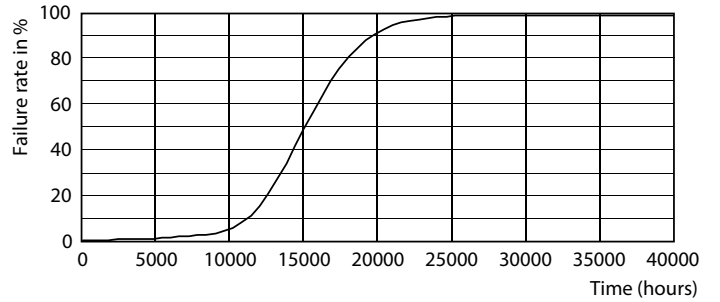

Datos del producto

Funcionamiento de emergencia		
Tapa y base	G13 [Medium Bi-Pin Fluorescent]	
Cumple con el reglamento RoHS de la UE	Sí	
Vida útil nominal (nominal)	15000 h	
Ciclo de alternado	50000X	
Rendimiento inicial (conforme con IEC)		
Código de color	765 [CCT de 6.500 K]	
Ángulo de haz (nominal)	240 °	
Flujo luminoso (nominal)	1600 lm	
Designación de color	Luz de día fría	
Temperatura de color correlacionada (nominal)	6500 K	
Eficacia lumínica (promedio) (nominal)	100,00 lm/W	
Consistencia de color	<7	
Índice de reproducción de color (Nom)	73	
LLMF At End Of Nominal Lifetime (Nom)	70 %	
Mecánicos y de carcasa		
Frecuencia de entrada	50 a 60 Hz	
Power (Rated) (Nom)	16 W	
Tiempo de inicio (nominal)	0,5 s	
Tiempo de calentamiento para 60 % de luz (nominal)		0.5 s
Factor de potencia (nominal)		0.5
Voltaje (nominal)		220-240 V
Temperatura		
T° ambiente (máx.)	45 °C	
T° ambiente (mín.)	-20 °C	
T° almacenamiento (máx.)	65 °C	
T° almacenamiento (mín.)	-40 °C	
T° estuche máxima (nominal)	60 °C	
Controles y regulación		
Con regulación de intensidad	No	
Datos técnicos de la luz		
Longitud del producto	1200 mm	
Forma del foco	tubo, terminal doble	
Aprobación y aplicación		
Consumo de energía kWh/1000 h	16 kWh	

Datos fotométricos

General Information E1 Photo Lighting E1 Page 107

LEDtube 1200mm 16W 765 T8 CN I G

LEDtube 16W G13 765 CN I G

Tubos LED Ecofit T8

Lifetime

LEDtube 15K FailureRate

LEDtube 15K