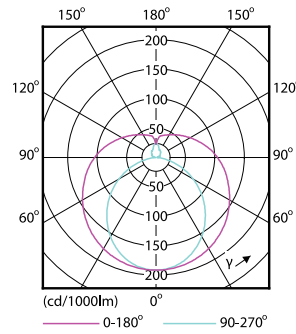

LEDtube 1200mm 16W 765 T8 CN I G