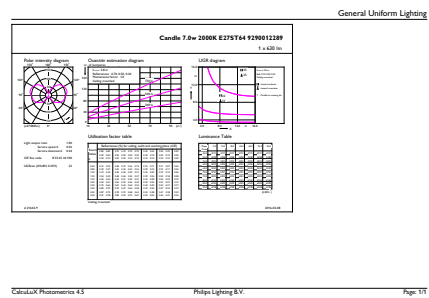

Plano de dimensiones

filament 7W-60W 620lm NAD 2200K B22D

Product	D	C
LEDClassic 50W ST64 E27 2000K GOLD D	64 mm	148 mm

Datos fotométricos

LED Lamps, Lightcolour /820 ST64 GOLD

Classic LEDBulb D 7-50W ST64 820 GOLD