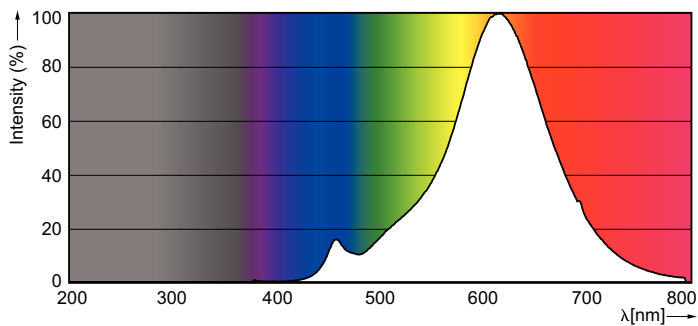

Datos fotométricos

LED Lamps, Lightcolour /820 ST64 GOLD