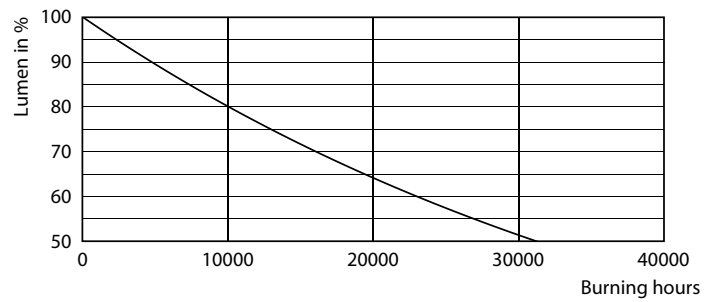

Velas y gotas LED clásicas de filamento

Lifetime

LEDCandle CLA 4.3-40W E14 B35 Clear 827 ND

LEDCandle CLA 4.3-40W E14 B35 Clear 827 ND