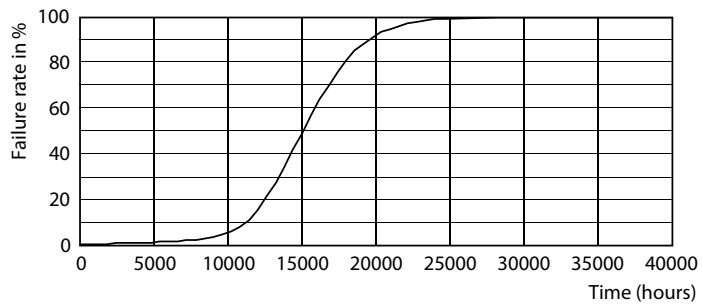

Velas y gotas LED clásicas de filamento

Lifetime

LEDCandle CLA 4.3-40W E14 B35 Clear 827 ND

LEDCandle CLA 4.3-40W E14 B35 Clear 827 ND