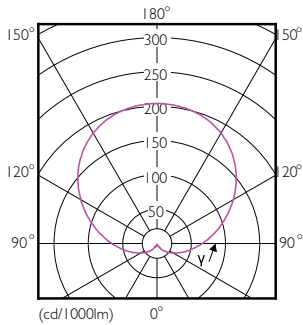

Datos del producto

Funcionamiento de emergencia	
Tapa y base	E27 [E27]
Cumple con el reglamento RoHS de la UE	Sí
Vida útil nominal (nominal)	10000 h
Ciclo de alternado	50000X
Tipo técnico	10-65W
Rendimiento inicial (conforme con IEC)	
Código de color	865 [CCT de 6.500 K]
Ángulo de haz (nominal)	150 °
Flujo luminoso (nominal)	720 lm
Designación de color	Luz de día fría
Temperatura de color correlacionada (nominal)	6500 K
Eficacia lumínica (promedio) (nominal)	72,00 lm/W
Consistencia de color	<6
Índice de reproducción de color (Nom)	80
LLMF At End Of Nominal Lifetime (Nom)	70 %
Mecánicos y de carcasa	
Frecuencia de entrada	50 a 60 Hz
Power (Rated) (Nom)	10 W
Lamp Current (Nom)	65 mA
Equivalente en potencia en vatios	65 W
Temperatura	
T° estuche máxima (nominal)	78 °C
Controles y regulación	
Con regulación de intensidad	No
Datos técnicos de la luz	
Acabado del foco	Esmerilado
Forma del foco	A60 [A 60 mm]
Aprobación y aplicación	
Consumo de energía kWh/1000 h	10 kWh
Datos de producto	
Código del producto completo	871869973198400
Nombre del producto del pedido	EcoHome LEDBulb 10W E27 6500KHV 2PF/10AR
Tiempo de inicio (nominal)	0,5 s
Tiempo de calentamiento para 60 % de luz (nominal)	0,5 s
Factor de potencia (nominal)	0,5
Voltaje (nominal)	220-240 V

EAN/UPC: producto	8718699731991
Código del pedido	929001954841
Local order code	929001954841
Numerator - Quantity Per Pack	1
Numerator - Packs per outer box	10

Material Nr. (12NC)	929001954841
Net Weight (Piece)	0,055 kg

Plano de dimensiones

Bulb A55 220V 7-60W 750lm 6500K E27 ND

Product	D	C
EcoHome LEDBulb 10W E27 6500KHV 2PF/10AR	60 mm	108 mm

Datos fotométricos

65W E27 A60 FR 130D 765 6500K

65W E27 A60 FR

General Uniform Lighting