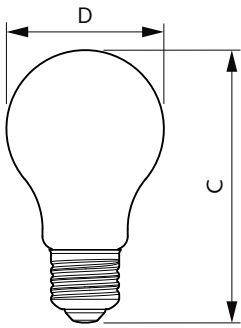

Datos del producto

Funcionamiento de emergencia	
Tapa y base	E27 [E27]
Cumple con el reglamento RoHS de la UE	Sí
Vida útil nominal (nominal)	10000 h
Ciclo de alternado	50000X
Tipo técnico	10-65W
Rendimiento inicial (conforme con IEC)	
Código de color	865 [CCT de 6.500 K]
Ángulo de haz (nominal)	150 °
Flujo luminoso (nominal)	720 lm
Designación de color	Luz de día fría
Temperatura de color correlacionada (nominal)	6500 K
Eficacia lumínica (promedio) (nominal)	72,00 lm/W
Consistencia de color	<6
Índice de reproducción de color (Nom)	80
LLMF At End Of Nominal Lifetime (Nom)	70 %
Mecánicos y de carcasa	
Frecuencia de entrada	50 a 60 Hz
Power (Rated) (Nom)	10 W
Lamp Current (Nom)	65 mA
Equivalente en potencia en vatios	65 W
Temperatura	
T° estuche máxima (nominal)	78 °C
Controles y regulación	
Con regulación de intensidad	No
Datos técnicos de la luz	
Acabado del foco	Esmerilado
Forma del foco	A60 [A 60 mm]
Aprobación y aplicación	
Consumo de energía kWh/1000 h	10 kWh
Datos de producto	
Código del producto completo	871869973198400
Nombre del producto del pedido	EcoHome LEDBulb 10W E27 6500KHV 2PF/10AR
Tiempo de inicio (nominal)	0,5 s
Tiempo de calentamiento para 60 % de luz (nominal)	0,5 s
Factor de potencia (nominal)	0,5
Voltaje (nominal)	220-240 V

EAN/UPC: producto	8718699731991
Código del pedido	929001954841
Local order code	929001954841
Numerator - Quantity Per Pack	1
Numerator - Packs per outer box	10

Material Nr. (12NC)	929001954841
Net Weight (Piece)	0,055 kg

Plano de dimensiones

Bulb A55 220V 7-60W 750lm 6500K E27 ND

Product	D	C
EcoHome LEDBulb 10W E27 6500KHV 2PF/10AR	60 mm	108 mm

Datos fotométricos

65W E27 A60 FR 130D 765 6500K

65W E27 A60 FR

General Uniform Lighting