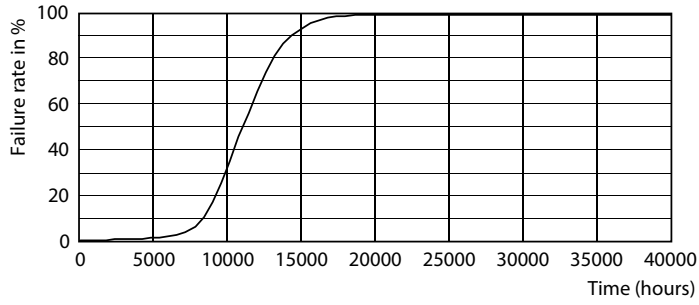

Lifetime

65W E27 A60 FR