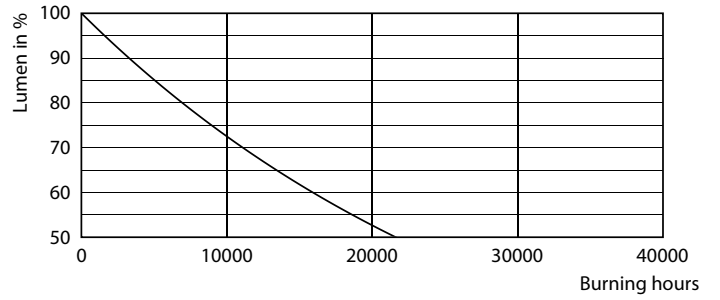

65W E27 A60 FR