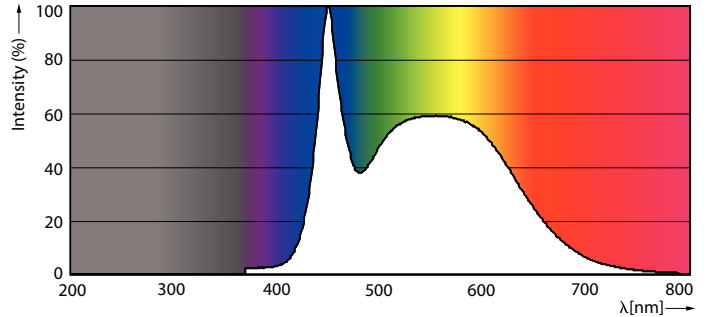

Datos del producto

Funcionamiento de emergencia	
Tapa y base	E27 [E27]
Cumple con el reglamento RoHS de la UE	Sí
Vida útil nominal (nominal)	10000 h
Ciclo de alternado	50000X
Tipo técnico	10-65W
Rendimiento inicial (conforme con IEC)	
Código de color	865 [CCT de 6.500 K]
Ángulo de haz (nominal)	150 °
Flujo luminoso (nominal)	720 lm
Designación de color	Luz de día fría
Temperatura de color correlacionada (nominal)	6500 K
Eficacia lumínica (promedio) (nominal)	72,00 lm/W
Consistencia de color	<6
Índice de reproducción de color (Nom)	80
LLMF At End Of Nominal Lifetime (Nom)	70 %
Mecánicos y de carcasa	
Frecuencia de entrada	50 a 60 Hz
Power (Rated) (Nom)	10 W
Lamp Current (Nom)	65 mA
Equivalente en potencia en vatios	65 W
Temperatura	
T° estuche máxima (nominal)	78 °C
Controles y regulación	
Con regulación de intensidad	No
Datos técnicos de la luz	
Acabado del foco	Esmerilado
Forma del foco	A60 [A 60 mm]
Aprobación y aplicación	
Consumo de energía kWh/1000 h	10 kWh
Datos de producto	
Código del producto completo	871869973198400
Nombre del producto del pedido	EcoHome LEDBulb 10W E27 6500KHV 2PF/10AR
Tiempo de inicio (nominal)	0,5 s
Tiempo de calentamiento para 60 % de luz (nominal)	0,5 s
Factor de potencia (nominal)	0,5
Voltaje (nominal)	220-240 V

Plano de dimensiones

Bulb A55 220V 7-60W 750lm 6500K E27 ND

Product	D	C
EcoHome LEDBulb 10W E27 6500KHV 2PF/10AR	60 mm	108 mm

Datos fotométricos

65W E27 A60 FR 130D 765 6500K

65W E27 A60 FR

General Uniform Lighting