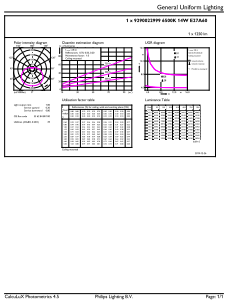

Datos del producto

Funcionamiento de emergencia	
Tapa y base	E27 [E27]
Cumple con el reglamento RoHS de la UE	Sí
Vida útil nominal (nominal)	10000 h
Ciclo de alternado	50000
Tipo técnico	14-95W
Rendimiento inicial (conforme con IEC)	
Código de color	865 [CCT de 6.500 K]
Ángulo de haz (nominal)	150 °
Flujo luminoso (nominal)	1250 lm
Designación de color	Luz de día fría
Temperatura de color correlacionada (nominal)	6500 K
Eficacia lumínica (promedio) (nominal)	89,00 lm/W
Consistencia de color	<6
Índice de reproducción de color (Nom)	80
LLMF al final de la vida útil nominal (nominal)	70 %
Mecánicos y de carcasa	
Frecuencia de entrada	50 a 60 Hz
Potencia (nominal)	14 W
Corriente de la lámpara (nominal)	95 mA
Equivalente en potencia en vatios	95 W
Temperatura	
T° estuche máxima (nominal)	95 °C
Controles y regulación	
Con regulación de intensidad	No
Datos técnicos de la luz	
Acabado del foco	Esmerilado
Forma del foco	A60 [A 60 mm]
Aprobación y aplicación	
Consumo de energía kWh/1000 h	14 kWh
Datos de producto	
Código del producto completo	871869973148900
Nombre del producto del pedido	EcoHome LEDBulb 14W E27 6500KHV 1PF/20AR

EAN/UPC: producto	8718699731489
Código del pedido	929002299971
Numerador SAP: cantidad por paquete	1
Descripción del código local calculado B2B	EcoHome LEDBulb 14W E27 6500KHV 1PF/20AR

Numerador: paquetes por caja externa	20
Material de SAP	929002299971
Copiar peso neto (pieza)	0,060 kg

Plano de dimensiones

EcoHome LEDBulb 14W E27 6500KHV 1PF/20AR

Product	D	C
EcoHome LEDBulb 14W E27 6500KHV 1PF/20AR	60 mm	108 mm

Datos fotométricos

LEDbulb Ecohome 14W A60 E27 865 FR

LEDbulb Ecohome A60 14W E27 1150lm 830 FR