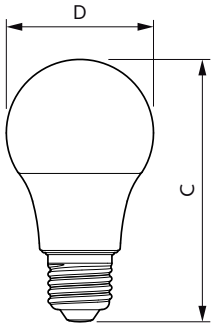

Datos del producto

Funcionamiento de emergencia	
Tapa y base	E27 [E27]
Cumple con el reglamento RoHS de la UE	Sí
Vida útil nominal (nominal)	10000 h
Ciclo de alternado	50000
Tipo técnico	14-95W
Rendimiento inicial (conforme con IEC)	
Código de color	865 [CCT de 6.500 K]
Ángulo de haz (nominal)	150 °
Flujo luminoso (nominal)	1250 lm
Designación de color	Luz de día fría
Temperatura de color correlacionada (nominal)	6500 K
Eficacia lumínica (promedio) (nominal)	89,00 lm/W
Consistencia de color	<6
Índice de reproducción de color (Nom)	80
LLMF al final de la vida útil nominal (nominal)	70 %
Mecánicos y de carcasa	
Frecuencia de entrada	50 a 60 Hz
Potencia (nominal)	14 W
Corriente de la lámpara (nominal)	95 mA
Equivalente en potencia en vatios	95 W
Temperatura	
T° estuche máxima (nominal)	95 °C
Controles y regulación	
Con regulación de intensidad	No
Datos técnicos de la luz	
Acabado del foco	Esmerilado
Forma del foco	A60 [A 60 mm]
Aprobación y aplicación	
Consumo de energía kWh/1000 h	14 kWh
Datos de producto	
Código del producto completo	871869973148900
Nombre del producto del pedido	EcoHome LEDBulb 14W E27 6500KHV 1PF/20AR

Plano de dimensiones

EcoHome LEDBulb 14W E27 6500KHV 1PF/20AR

Product	D	C
EcoHome LEDBulb 14W E27 6500KHV 1PF/20AR	60 mm	108 mm

Datos fotométricos

LEDbulb Ecohome 14W A60 E27 865 FR

LEDbulb Ecohome A60 14W E27 1150lm 830 FR