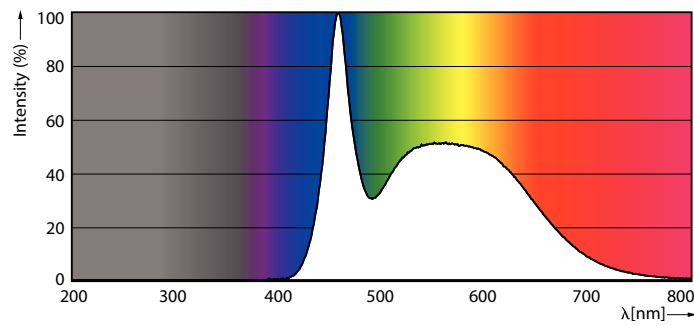

Datos del producto

Funcionamiento de emergencia	
Tapa y base	E27 [E27]
Cumple con el reglamento RoHS de la UE	Sí
Vida útil nominal (nominal)	10000 h
Ciclo de alternado	50000
Tipo técnico	14-95W
Rendimiento inicial (conforme con IEC)	
Código de color	865 [CCT de 6.500 K]
Ángulo de haz (nominal)	150 °
Flujo luminoso (nominal)	1250 lm
Designación de color	Luz de día fría
Temperatura de color correlacionada (nominal)	6500 K
Eficacia lumínica (promedio) (nominal)	89,00 lm/W
Consistencia de color	<6
Índice de reproducción de color (Nom)	80
LLMF al final de la vida útil nominal (nominal)	70 %
Mecánicos y de carcasa	
Frecuencia de entrada	50 a 60 Hz
Potencia (nominal)	14 W
Corriente de la lámpara (nominal)	95 mA
Equivalente en potencia en vatios	95 W
Temperatura	
T° estuche máxima (nominal)	95 °C
Controles y regulación	
Con regulación de intensidad	No
Datos técnicos de la luz	
Acabado del foco	Esmerilado
Forma del foco	A60 [A 60 mm]
Aprobación y aplicación	
Consumo de energía kWh/1000 h	14 kWh
Datos de producto	
Código del producto completo	871869973148900
Nombre del producto del pedido	EcoHome LEDBulb 14W E27 6500KHV 1PF/20AR

Plano de dimensiones

EcoHome LEDBulb 14W E27 6500KHV 1PF/20AR

Product	D	C
EcoHome LEDBulb 14W E27 6500KHV 1PF/20AR	60 mm	108 mm

Datos fotométricos

LEDbulb Ecohome 14W A60 E27 865 FR

LEDbulb Ecohome A60 14W E27 1150lm 830 FR