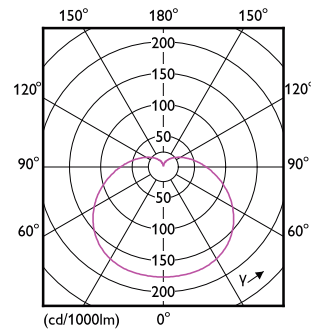

Datos del producto

Funcionamiento de emergencia	
Tapa y base	E27 [E27]
Cumple con el reglamento RoHS de la UE	Sí
Vida útil nominal (nominal)	10000 h
Ciclo de alternado	50000
Tipo técnico	14-95W
Rendimiento inicial (conforme con IEC)	
Código de color	865 [CCT de 6.500 K]
Ángulo de haz (nominal)	150 °
Flujo luminoso (nominal)	1250 lm
Designación de color	Luz de día fría
Temperatura de color correlacionada (nominal)	6500 K
Eficacia lumínica (promedio) (nominal)	89,00 lm/W
Consistencia de color	<6
Índice de reproducción de color (Nom)	80
LLMF al final de la vida útil nominal (nominal)	70 %
Mecánicos y de carcasa	
Frecuencia de entrada	50 a 60 Hz
Potencia (nominal)	14 W
Corriente de la lámpara (nominal)	95 mA
Equivalente en potencia en vatios	95 W
Temperatura	
T° estuche máxima (nominal)	95 °C
Controles y regulación	
Con regulación de intensidad	No
Datos técnicos de la luz	
Acabado del foco	Esmerilado
Forma del foco	A60 [A 60 mm]
Aprobación y aplicación	
Consumo de energía kWh/1000 h	14 kWh
Datos de producto	
Código del producto completo	871869973148900
Nombre del producto del pedido	EcoHome LEDBulb 14W E27 6500KHV 1PF/20AR

Plano de dimensiones

EcoHome LEDBulb 14W E27 6500KHV 1PF/20AR

Product	D	C
EcoHome LEDBulb 14W E27 6500KHV 1PF/20AR	60 mm	108 mm

Datos fotométricos

LEDbulb Ecohome 14W A60 E27 865 FR

LEDbulb Ecohome A60 14W E27 1150lm 830 FR