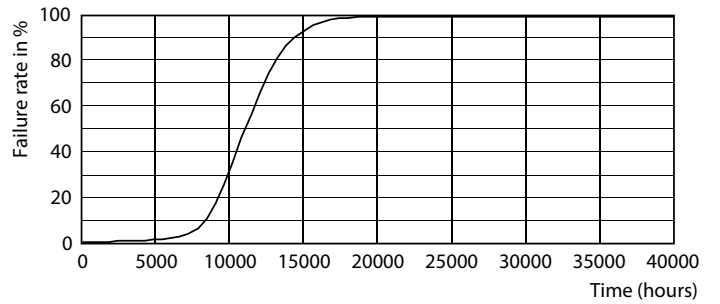

Lifetime

Life Expectancy Diagram