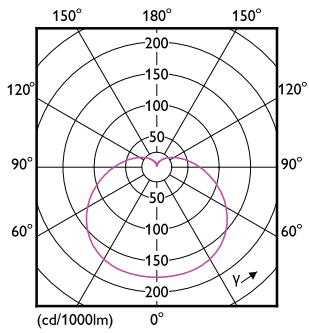

Datos fotométricos

LEDbulb Ecohome A60 14W E27 1150lm 830 FR

LEDbulb ECC 12W A60 E27 865 FR