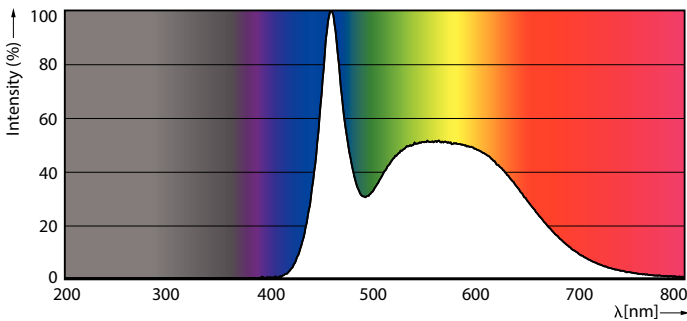

LEDbulb ECC 12W A60 E27 865 FR