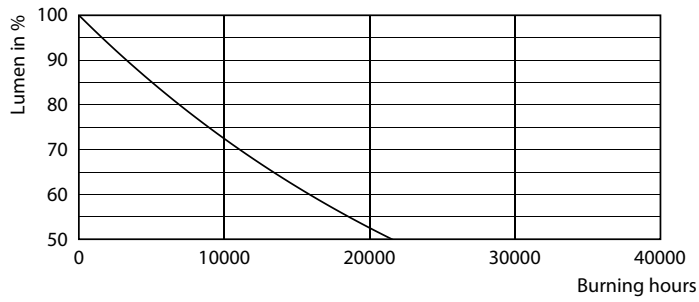

Lámparas LED Essential

Lifetime

10K

10K