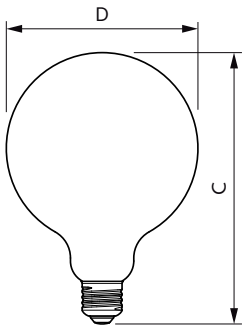

Temperatura	
T° estuche máxima (nominal)	40 °C

Controles y regulación	
Con regulación de intensidad	No

Datos técnicos de la luz	
Acabado del foco	Transparente
Forma del foco	G120 [G 120 mm]

Lámparas LED clásicas de filamento

Código del pedido 929001975142
 Local order code 929001975142
 Numerator - Quantity Per Pack 1
 Numerator - Packs per outer box 6
 Material Nr. (12NC) 929001975142
 Net Weight (Piece) 0,100 kg

Plano de dimensiones