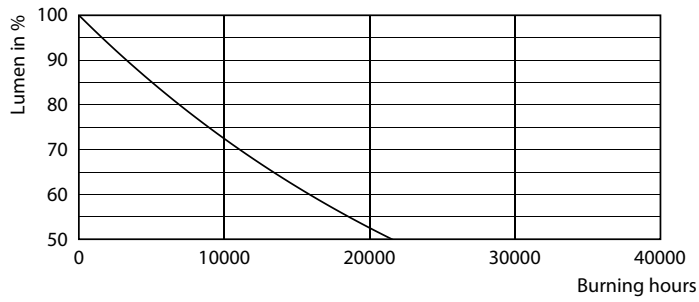

Lámparas LED clásicas de filamento

Lifetime

10K

10K