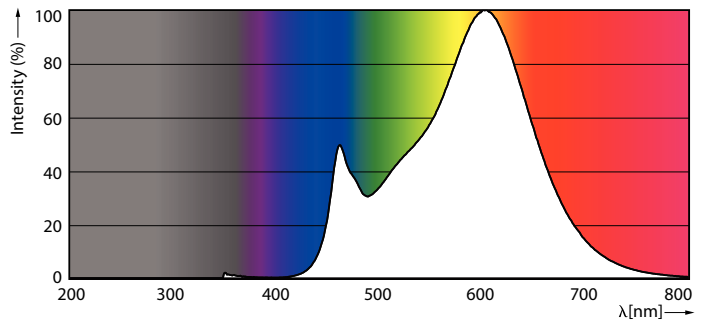

LEDbulb CLA 6W G120 E27 830 CL