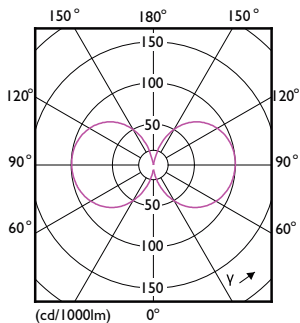

Bulb G120 6-60W 600lm 3000K E27 ND CL

Product	D	C
LEDClassic 6W G120 E27 830 CLND1PF/6	125 mm	178 mm

Datos fotométricos

LEDbulb CLA 6W G120 E27 830 CL

LEDbulb CLA 6W G120 E27 830 CL

LEDbulb CLA G120 6W E27 830 CL