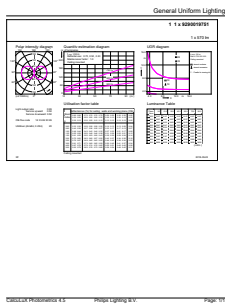

Código del pedido 929001975142
 Local order code 929001975142
 Numerator - Quantity Per Pack 1
 Numerator - Packs per outer box 6
 Material Nr. (12NC) 929001975142
 Net Weight (Piece) 0,100 kg

Plano de dimensiones

Bulb G120 6-60W 600lm 3000K E27 ND CL

Product	D	C
LEDClassic 6W G120 E27 830 CLND1PF/6	125 mm	178 mm

Datos fotométricos

LEDbulb CLA 6W G120 E27 830 CL

LEDbulb CLA 6W G120 E27 830 CL

LEDbulb CLA G120 6W E27 830 CL