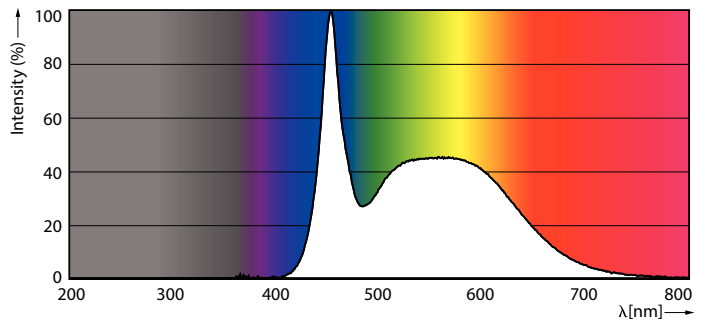

LEDspots CLA 4W PAR16 GU10 865 36D