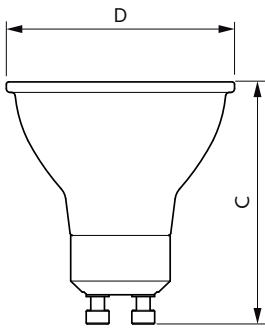

Dicroica LED GU10 Essential

Aprobación y aplicación

Consumo de energía kWh/1000 h - kWh

Datos de producto

Código del producto completo	871869974979800
Nombre del producto del pedido	LEDCLA 50W GU10 865 100-240V 36D ND2PF/6
EAN/UPC: producto	8718699749804

Código del pedido	929002350472
Numerator - Quantity Per Pack	1
Numerator - Packs per outer box	6
Material Nr. (12NC)	929002350472
Net Weight (Piece)	0,052 kg

Plano de dimensiones

LEDCLA 50W GU10 865 100-240V 36D ND2PF/6

Product	D	C
LEDCLA 50W GU10 865 100-240V 36D ND2PF/6	50,5 mm	54,5 mm