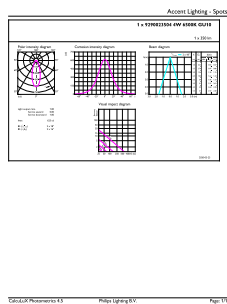

Datos fotométricos

LEDspots CLA 4W PAR16 GU10 865 36D