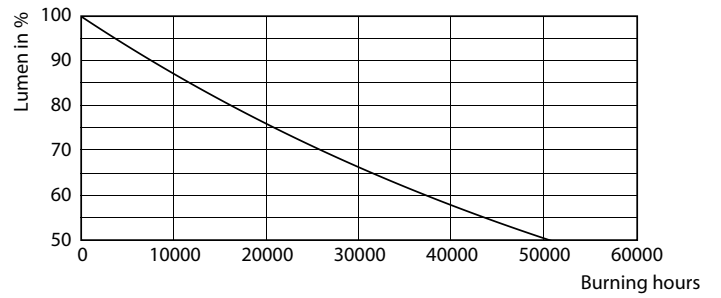

Dicroica LED GU10 Essential

Lifetime

LEDspots LED 25K

LEDspots LMP 25K