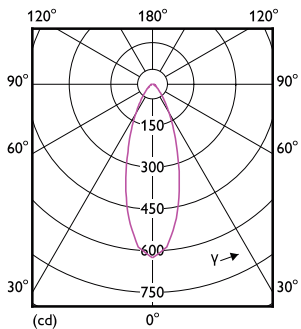

Product	D	C
LEDCLA 50W GU10 865 100-240V 36D ND2PF/6	50,5 mm	54,5 mm

Datos fotométricos

LEDspots CLA 4W PAR16 GU10 865 36D

LEDspots CLA 4W PAR16 GU10 865 36D

LEDspots CLA 4W PAR16 GU10 827 36D

Dicroica LED GU10 Essential