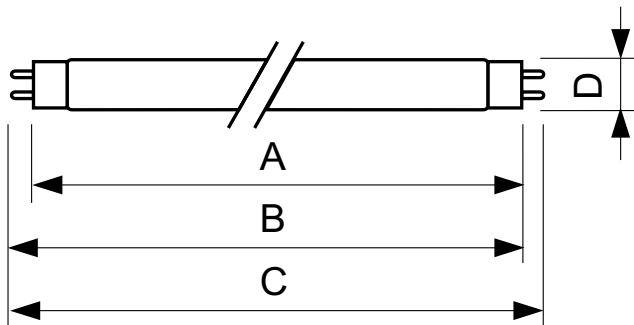

TL-D LIFEMAX Super 80

Versions

Plano de dimensiones

Product

TL-D 36W/830 1SL/25
TL-D 18W/830 1SL/25
TL-D 18W/840 1SL/25
TL-D 36W/840 1SL/25

Aprobación y aplicación

Etiqueta de eficiencia energética (EEL)	A
Contenido de mercurio (Hg) (nom.)	2,0 mg