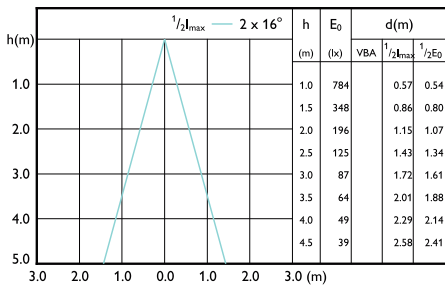

Beam Diagrams

LEDspot ESS 50W GU10 PAR16 840 36D ND