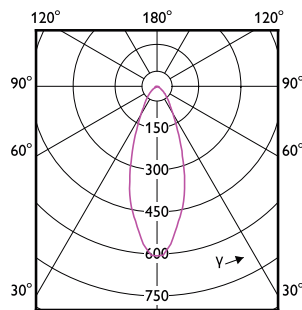

Order Code	Full Product Name	Voltaje (nom.)	Potencia (nominal) (nom.)
929002057571	LEDspotGU10EcoHome 50W 865 36D HV 1CT/20	220 V	3,8 W

Funcionamiento de emergencia

Order Code	Full Product Name	Vida útil nominal (nom.)
929001250471	LEDspot GU10 50W 827 36D 220-240V PF	15000 h
929002057371	LEDspotGU10EcoHome 50W 827 36D HV 1CT/20	10000 h

Order Code	Full Product Name	Vida útil nominal (nom.)
929002057571	LEDspotGU10EcoHome 50W 865 36D HV 1CT/20	10000 h

Rendimiento inicial (conforme con IEC)

Order Code	Full Product Name	Código de color	Temperatura del color con correlación		
			(nom.)	Flujo lumínico (nom.)	Intensidad luminosa (nom.)
929001250471	LEDspot GU10 50W 827 36D 220-240V PF	827	2700 K	400 lm	700 cd
929002057371	LEDspotGU10EcoHome 50W 827 36D HV 1CT/20	827	2700 K	340 lm	600 cd

Order Code	Full Product Name	Código de color	Temperatura del color con correlación		
			(nom.)	Flujo lumínico (nom.)	Intensidad luminosa (nom.)
929002057571	LEDspotGU10EcoHome 50W 865 36D HV 1CT/20	865	6500 K	370 lm	600 cd

Temperatura

Order Code	Full Product Name	Temperatura máxima (nom.)
929001250471	LEDspot GU10 50W 827 36D 220-240V PF	75 °C
929002057371	LEDspotGU10EcoHome 50W 827 36D HV 1CT/20	70 °C
929002057571	LEDspotGU10EcoHome 50W 865 36D HV 1CT/20	70 °C