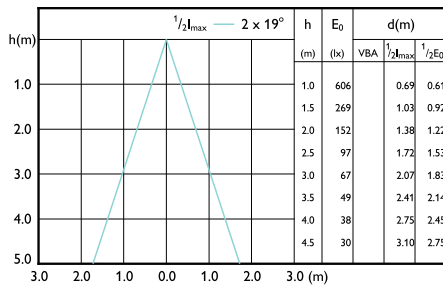

LEDspot GU10 PAR16 2700K