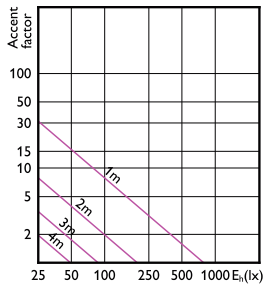

Dicroica LED GU10 Essential

Accent Diagrams

LEDspot ESS 50W GU10 PAR16 840 36D ND