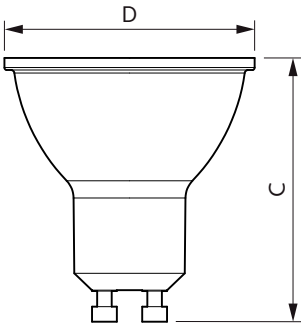

Aplicaciones

- Aplicaciones del hogar

Dicroica LED GU10 Essential

Versions

Plano de dimensiones

Product	D	C
LEDspot GU10 50W 827 36D 220-240V PF	50 mm	54 mm
LEDspotGU10EcoHome 50W 865 36D HV 1CT/20	50 mm	54 mm
LEDspotGU10EcoHome 50W 827 36D HV 1CT/20	50 mm	54 mm