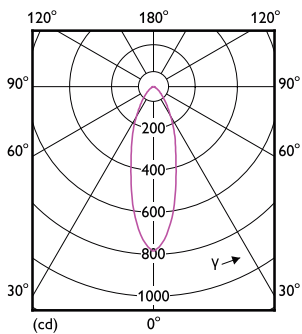

Order Code	Full Product Name	Voltaje (nom.)	Potencia (nominal) (nom.)
929002057571	LEDspotGU10EcoHome 50W 865 36D HV 1CT/20	220 V	3,8 W

Funcionamiento de emergencia

Order Code	Full Product Name	Vida útil nominal (nom.)
929001250471	LEDspot GU10 50W 827 36D 220-240V PF	15000 h
929002057371	LEDspotGU10EcoHome 50W 827 36D HV 1CT/20	10000 h

Order Code	Full Product Name	Vida útil nominal (nom.)
929002057571	LEDspotGU10EcoHome 50W 865 36D HV 1CT/20	10000 h

Rendimiento inicial (conforme con IEC)

Order Code	Full Product Name	Código de color	Temperatura del color con correlación		
			(nom.)	Flujo lumínico (nom.)	Intensidad luminosa (nom.)
929001250471	LEDspot GU10 50W 827 36D 220-240V PF	827	2700 K	400 lm	700 cd
929002057371	LEDspotGU10EcoHome 50W 827 36D HV 1CT/20	827	2700 K	340 lm	600 cd

Order Code	Full Product Name	Código de color	Temperatura del color con correlación		
			(nom.)	Flujo lumínico (nom.)	Intensidad luminosa (nom.)
929002057571	LEDspotGU10EcoHome 50W 865 36D HV 1CT/20	865	6500 K	370 lm	600 cd

Temperatura

Order Code	Full Product Name	Temperatura máxima (nom.)
929001250471	LEDspot GU10 50W 827 36D 220-240V PF	75 °C
929002057371	LEDspotGU10EcoHome 50W 827 36D HV 1CT/20	70 °C
929002057571	LEDspotGU10EcoHome 50W 865 36D HV 1CT/20	70 °C