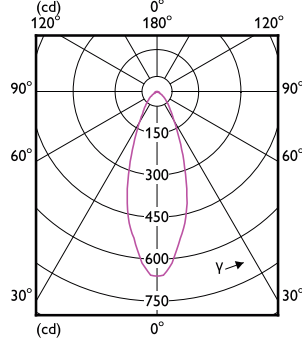

Order Code	Full Product Name	Voltaje (nom.)	Potencia (nominal) (nom.)
929002057571	LEDspotGU10EcoHome 50W 865 36D HV 1CT/20	220 V	3,8 W

Funcionamiento de emergencia

Order Code	Full Product Name	Vida útil nominal (nom.)
929001250471	LEDspot GU10 50W 827 36D 220-240V PF	15000 h
929002057371	LEDspotGU10EcoHome 50W 827 36D HV 1CT/20	10000 h

Order Code	Full Product Name	Vida útil nominal (nom.)
929002057571	LEDspotGU10EcoHome 50W 865 36D HV 1CT/20	10000 h

Rendimiento inicial (conforme con IEC)

Order Code	Full Product Name	Código de color	Temperatura del color con correlación		
			(nom.)	Flujo lumínico (nom.)	Intensidad luminosa (nom.)
929001250471	LEDspot GU10 50W 827 36D 220-240V PF	827	2700 K	400 lm	700 cd
929002057371	LEDspotGU10EcoHome 50W 827 36D HV 1CT/20	827	2700 K	340 lm	600 cd

Order Code	Full Product Name	Código de color	Temperatura del color con correlación		
			(nom.)	Flujo lumínico (nom.)	Intensidad luminosa (nom.)
929002057571	LEDspotGU10EcoHome 50W 865 36D HV 1CT/20	865	6500 K	370 lm	600 cd

Temperatura

Order Code	Full Product Name	Temperatura máxima (nom.)
929001250471	LEDspot GU10 50W 827 36D 220-240V PF	75 °C
929002057371	LEDspotGU10EcoHome 50W 827 36D HV 1CT/20	70 °C
929002057571	LEDspotGU10EcoHome 50W 865 36D HV 1CT/20	70 °C