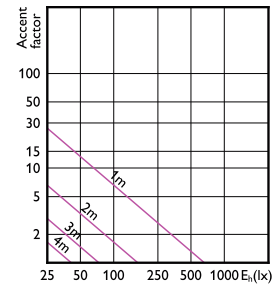

LEDspot GU10 PAR16 6500K