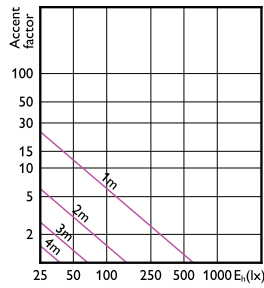

LEDspot GU10 PAR16 2700K