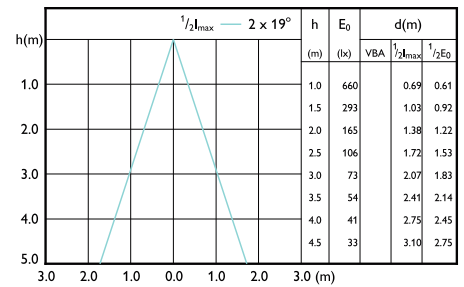

LEDspot GU10 PAR16 6500K