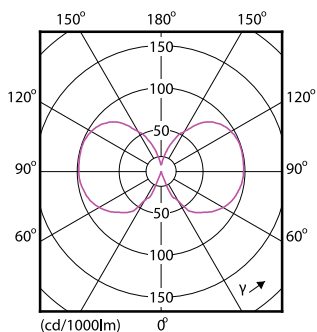

Lámparas LED prémium Vintage Filament

Aprobación y aplicación

Consumo energético kWh/1000 h	7 kWh
Etiqueta de eficiencia energética (EEL)	A+

Controles y regulación

Regulable	Sí

Mecánicos y de carcasa

Frecuencia de entrada	50 a 60 Hz
Voltaje (nom.)	220-240 V
Equivalente de potencia	50 W
Potencia (nominal) (nom.)	7 W
Hora de inicio (nom.)	0,5 s

Funcionamiento de emergencia

Base de casquillo	E27
Vida útil nominal (nom.)	15000 h
Ciclo de conmutación	20000X

Rendimiento inicial (conforme con IEC)

Ángulo de haz (nom.)	300 °
Código de color	820
Temperatura del color con correlación (nom.)	2000 K
Índice de reproducción cromática -IRC (nom.)	80
Llmf al fin de vida útil nominal (nom.)	70 %
Flujo lumínico (nom.)	630 lm

Temperatura

Temperatura máxima (nom.)	50 °C

Datos técnicos de la luz

Order Code	Full Product Name	Acabado de la lámpara	Forma de la bombilla
929001228991	LEDClassic 50W ST64 E27 2000K GOLD D	Ámbar transparente	ST64
929001229191	LEDClassic 50W G120 E27 2000K GOLD D	-	G120