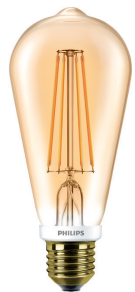

Diseñadas para ser vistas. Lucen bien encendidas y apagadas

Lámparas LED prémium Vintage Filament

Con un diseño tradicional clásico, la nueva familia de ampolletas LED Philips Vintage evoca las ampolletas incandescentes familiares. Disponible en una variedad de formas gigantes, velas y otros formatos conocidos, proporciona un ajuste imperceptible en tu espacio. Cuando se utiliza como pieza simbólica, agrega una sensación de nostalgia y crea una atmósfera muy agradable para la socialización y la relajación.

Características

- Luz extra cálida con diseño Vintage
- Disponible en una variedad de formas y formatos familiares
- Iluminá todo alrededor con el efecto de distribución de luz mejorada

Aplicaciones

- Perfectas para instalaciones decorativas
- Aplicaciones del hogar
- Hotelería: restaurantes y hoteles

Lámparas LED prémium Vintage Filament

Versions

Plano de dimensiones

Product	D	C
LEDClassic 50W ST64 E27 2000K GOLD D	64 mm	148 mm

Product	D	C
LEDClassic 50W G120 E27 2000K GOLD D	125 mm	188 mm

Lámparas LED prémium Vintage Filament