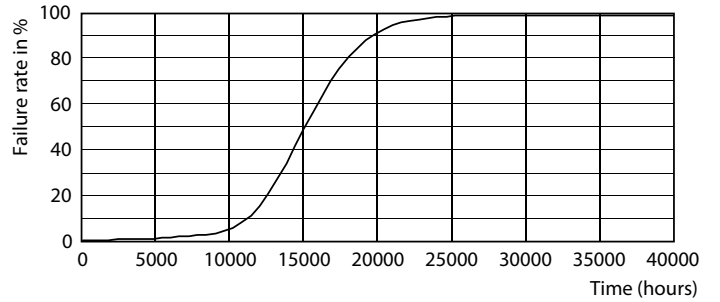

Datos del producto

Funcionamiento de emergencia	
Tapa y base	G13 [Medium Bi-Pin Fluorescent]
Cumple con el reglamento RoHS de la UE	Sí
Vida útil nominal (nominal)	15000 h
Ciclo de alternado	50000X
Rendimiento inicial (conforme con IEC)	
Código de color	765 [CCT de 6.500 K]
Ángulo de haz (nominal)	240 °
Flujo luminoso (nominal)	800 lm
Designación de color	Luz de día fría
Temperatura de color correlacionada (nominal)	6500 K
Eficacia lumínica (promedio) (nominal)	100,00 lm/W
Consistencia de color	<7
Índice de reproducción de color (Nom)	73
LLMF al final de la vida útil nominal (nominal)	70 %
Mecánicos y de carcasa	
Frecuencia de entrada	50 a 60 Hz
Potencia (nominal)	8 W
Tiempo de inicio (nominal)	0,5 s
Tiempo de calentamiento para 60 % de luz (nominal)	0,5 s
Factor de potencia (nominal)	0,5
Voltaje (nominal)	220-240 V
Temperatura	
T° ambiente (máx.)	45 °C
T° ambiente (mín.)	-20 °C
T° almacenamiento (máx.)	65 °C
T° almacenamiento (mín.)	-40 °C
T° estuche máxima (nominal)	60 °C
Controles y regulación	
Con regulación de intensidad	No
Datos técnicos de la luz	
Longitud del producto	600 mm
Aprobación y aplicación	
Etiqueta de eficiencia energética (EEL)	A+
Consumo de energía kWh/1000 h	8 kWh

Datos fotométricos

General Uniform Lighting 1.1. TABLA DE DATOS FOTOMÉTRICOS Page 10

LEDtube 600mm 8W 765 T8 CN I G

LEDtube 16W G13 765 CN I G

Tubos LED Ecofit T8

Lifetime

LEDtube 15K FailureRate

LEDtube 15K