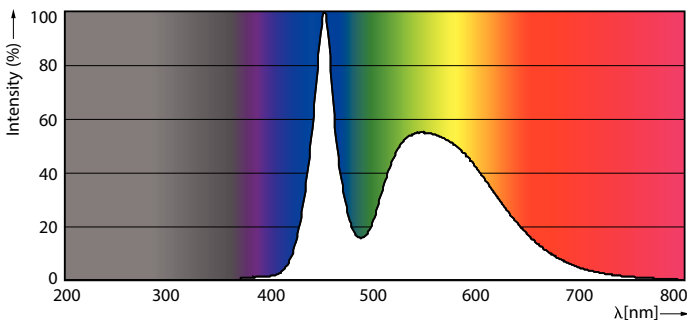

LEDtube 16W G13 765 CN I G