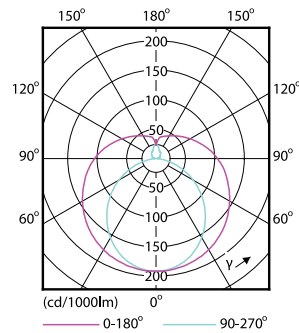

LEDtube 600mm 8W 765 T8 CN I G