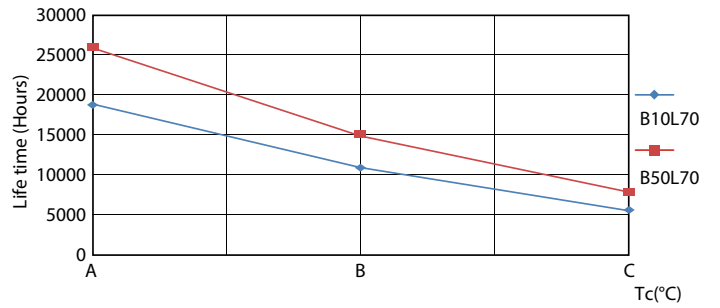

Datos del producto

Funcionamiento de emergencia	
Tapa y base	G13 [Medium Bi-Pin Fluorescent]
Cumple con el reglamento RoHS de la UE	Sí
Vida útil nominal (nominal)	15000 h
Ciclo de alternado	50000X
Rendimiento inicial (conforme con IEC)	
Código de color	765 [CCT de 6.500 K]
Ángulo de haz (nominal)	240 °
Flujo luminoso (nominal)	800 lm
Designación de color	Luz de día fría
Temperatura de color correlacionada (nominal)	6500 K
Eficacia lumínica (promedio) (nominal)	100,00 lm/W
Consistencia de color	<7
Índice de reproducción de color (Nom)	73
LLMF al final de la vida útil nominal (nominal)	70 %
Mecánicos y de carcasa	
Frecuencia de entrada	50 a 60 Hz
Potencia (nominal)	8 W
Tiempo de inicio (nominal)	0,5 s
Tiempo de calentamiento para 60 % de luz (nominal)	0,5 s
Factor de potencia (nominal)	0,5
Voltaje (nominal)	220-240 V
Temperatura	
T° ambiente (máx.)	45 °C
T° ambiente (mín.)	-20 °C
T° almacenamiento (máx.)	65 °C
T° almacenamiento (mín.)	-40 °C
T° estuche máxima (nominal)	60 °C
Controles y regulación	
Con regulación de intensidad	No
Datos técnicos de la luz	
Longitud del producto	600 mm
Aprobación y aplicación	
Etiqueta de eficiencia energética (EEL)	A+
Consumo de energía kWh/1000 h	8 kWh

Datos fotométricos

General Uniform Lighting 1.1. TABLA DE DATOS FOTOMÉTRICOS Page 10

LEDtube 600mm 8W 765 T8 CN I G

LEDtube 16W G13 765 CN I G

Tubos LED Ecofit T8

Lifetime

LEDtube 15K FailureRate

LEDtube 15K