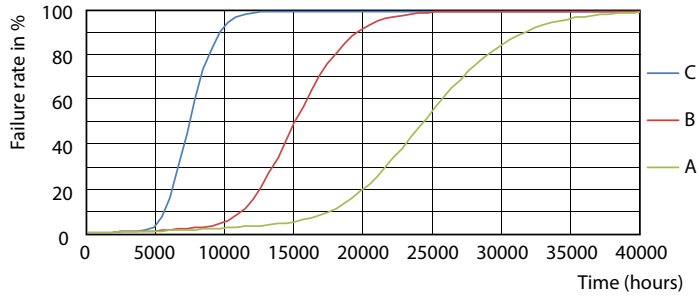

Datos fotométricos

General Uniform Lighting 1.1. TABLA DE DATOS FOTOMÉTRICOS Page 10

LEDtube 600mm 8W 765 T8 CN I G

LEDtube 16W G13 765 CN I G

Tubos LED Ecofit T8

Lifetime

LEDtube 15K FailureRate

LEDtube 15K