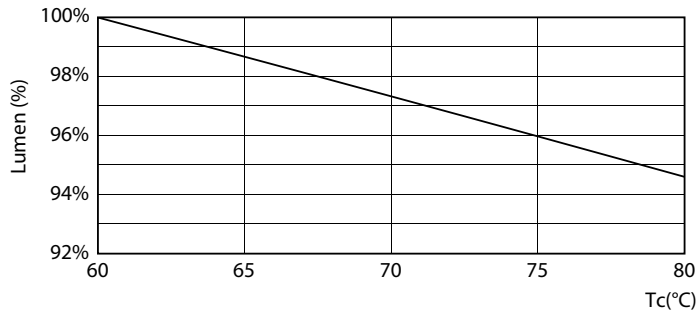

Datos del producto

Funcionamiento de emergencia	
Tapa y base	G13 [Medium Bi-Pin Fluorescent]
Cumple con el reglamento RoHS de la UE	Sí
Vida útil nominal (nominal)	15000 h
Ciclo de alternado	50000X
Rendimiento inicial (conforme con IEC)	
Código de color	765 [CCT de 6.500 K]
Ángulo de haz (nominal)	240 °
Flujo luminoso (nominal)	800 lm
Designación de color	Luz de día fría
Temperatura de color correlacionada (nominal)	6500 K
Eficacia lumínica (promedio) (nominal)	100,00 lm/W
Consistencia de color	<7
Índice de reproducción de color (Nom)	73
LLMF al final de la vida útil nominal (nominal)	70 %
Mecánicos y de carcasa	
Frecuencia de entrada	50 a 60 Hz
Potencia (nominal)	8 W
Tiempo de inicio (nominal)	0,5 s
Tiempo de calentamiento para 60 % de luz (nominal)	0,5 s
Factor de potencia (nominal)	0,5
Voltaje (nominal)	220-240 V
Temperatura	
T° ambiente (máx.)	45 °C
T° ambiente (mín.)	-20 °C
T° almacenamiento (máx.)	65 °C
T° almacenamiento (mín.)	-40 °C
T° estuche máxima (nominal)	60 °C
Controles y regulación	
Con regulación de intensidad	No
Datos técnicos de la luz	
Longitud del producto	600 mm
Aprobación y aplicación	
Etiqueta de eficiencia energética (EEL)	A+
Consumo de energía kWh/1000 h	8 kWh

Datos fotométricos

General Uniform Lighting 1.1. TABLA DE DATOS FOTOMÉTRICOS Page 10

LEDtube 600mm 8W 765 T8 CN I G

LEDtube 16W G13 765 CN I G

Tubos LED Ecofit T8

Lifetime

LEDtube 15K FailureRate

LEDtube 15K