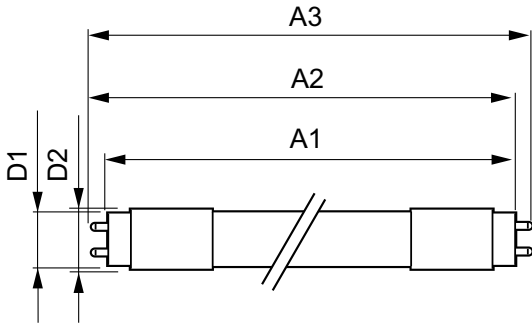

Tubos LED Ecofit T8

Datos de producto

Código del producto completo	871869965771000
Nombre del producto del pedido	Ecofit Mains LEDtube 600mm 8W 765 G
EAN/UPC: producto	8718699657710
Código del pedido	929001127711
Código del pedido local	929001127711

Numerador: cantidad por paquete	1
Numerador SAP: paquetes por externa	20
Material de SAP	929001127711
Peso neto (pieza)	0,120 kg

Plano de dimensiones

LEDtube 600mm 8W 765

Product	D1	D2	A1	A2	A3
Ecofit Mains LEDtube 600mm 8W 765 G	25,68 mm	28 mm	588,5 mm	595,5 mm	602,5 mm

Datos fotométricos