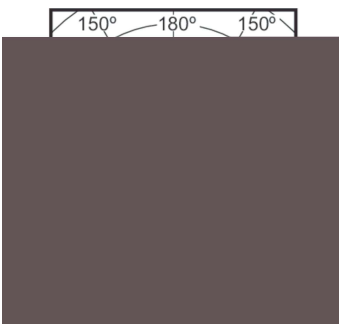

## Plano de dimensiones

Product	D	C
MASTER LEDcandle DT 6-40W E14 B38 CL_AP	38 mm	113 mm

LED DT 6-40W E14 2200-2700K B38 CL

## Datos fotométricos