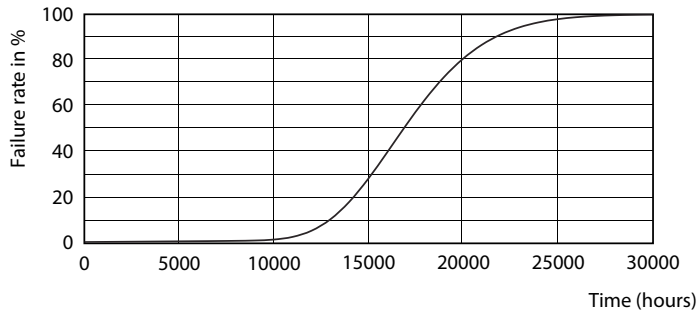

Datos fotométricos

General Information E1 Photo Lighting E1 Page 107

LEDtube 600mm 8W 740 T8 CN I G

LEDtube 600mm 8W 765 T8 CN I G

LEDtube 600mm 8W G13 T8 740 800lm AP C G

Tubos LED Ecofit T8

Lifetime

LEDtube 16W G13 740 T8 AP I G