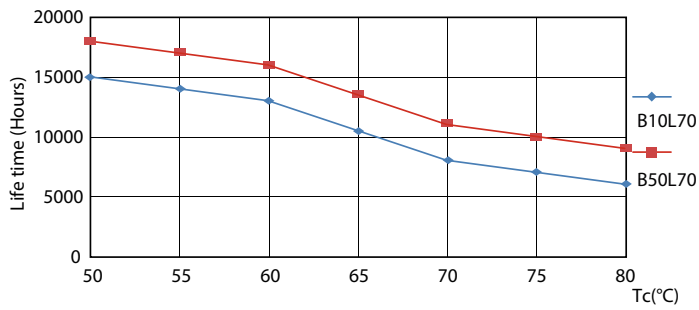

LEDtube 16W G13 740 T8 AP I G