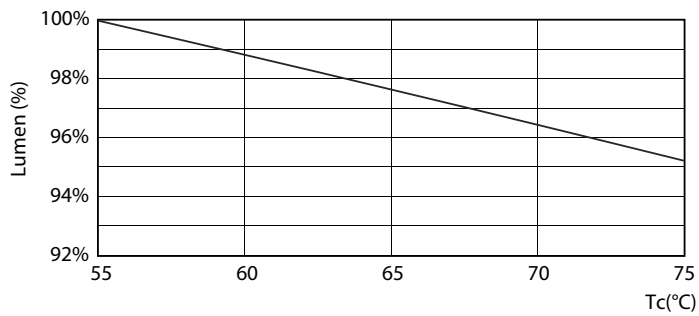

LEDtube 16W G13 740 T8 AP I G