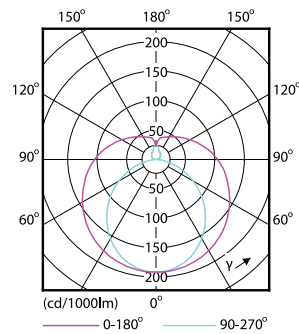

Tubos LED Ecofit T8

Nombre del producto del pedido	LEDtube 600mm 8W 740 G HV
EAN/UPC: producto	8718696732144
Código del pedido	929001184741
Numerador: cantidad por paquete	1
Numerador SAP: paquetes por externa	10

Material de SAP	929001184741
Peso neto (pieza)	0,120 kg

Plano de dimensiones

A3

Product	D1	D2	A1	A2	A3	C	D
LEDtube	25,68	28 mm	588,5	595,5	602,5	602,5	27,8
600mm 8W	mm		mm	mm	mm	mm	mm
740 G HV							

TLED 600mm 2ft T8 8W-18W 4000K G13 ND

Datos fotométricos