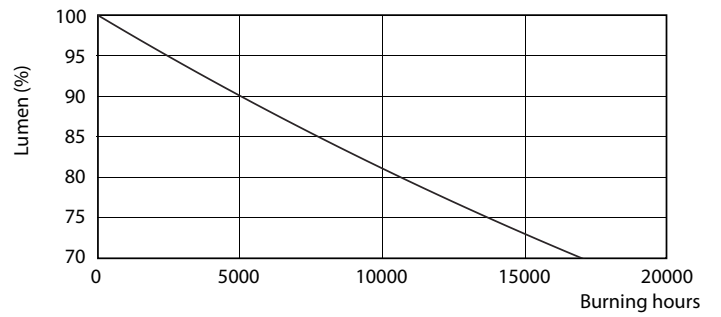

LEDtube 16W G13 740 T8 AP I G

LEDtube 16W G13 740 T8 AP I G