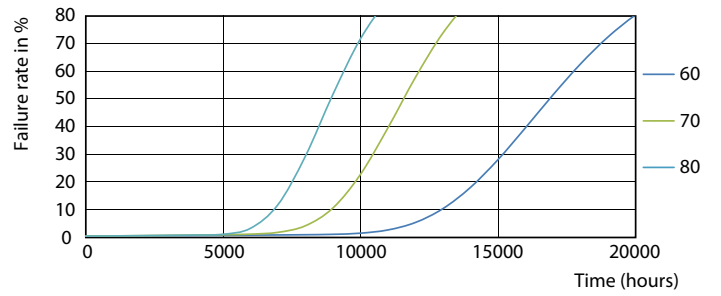

Datos fotométricos

General Information E1 Photo Lighting E1 Page 107

LEDtube 600mm 8W 740 T8 CN I G

LEDtube 600mm 8W 765 T8 CN I G

LEDtube 600mm 8W G13 T8 740 800lm AP C G

Tubos LED Ecofit T8

Lifetime

LEDtube 16W G13 740 T8 AP I G