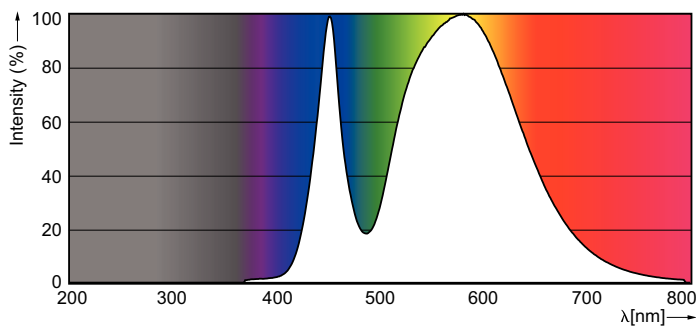

LEDtube 600mm 8W 740 T8 CN I G

LEDtube 600mm 8W 765 T8 CN I G