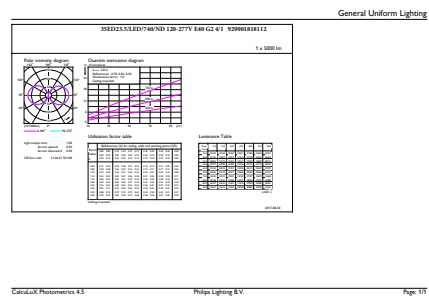

## Plano de dimensiones

HIB NAM Post top 5000lm 2700K G2 E40

Product	D	C
35ED23.5/LED/740/ND 120-277V E40 G2 4/1	84 mm	195 mm

## Datos fotométricos

NAM Highbay 165W EX39 4000K 60-120D NB WB DL

LED Trueforce 35W others E40 740 36D ND