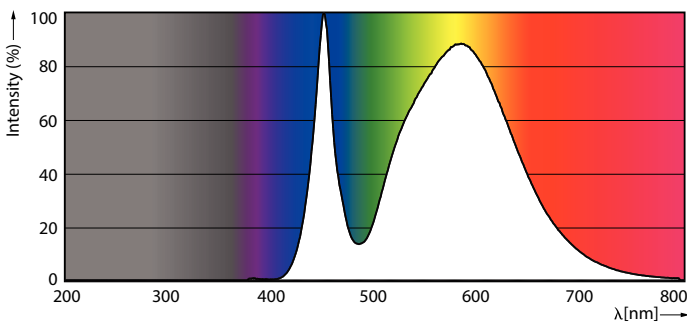

Datos fotométricos

NAM Highbay 165W EX39 4000K 60-120D NB WB DL