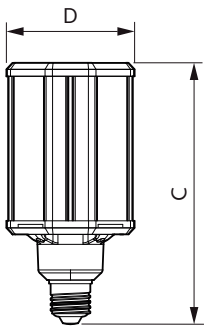

## Plano de dimensiones

HIB NAM Post top 5000lm 2700K G2 E40

Product	D	C
35ED23.5/LED/740/ND 120-277V E40 G2 4/1	84 mm	195 mm